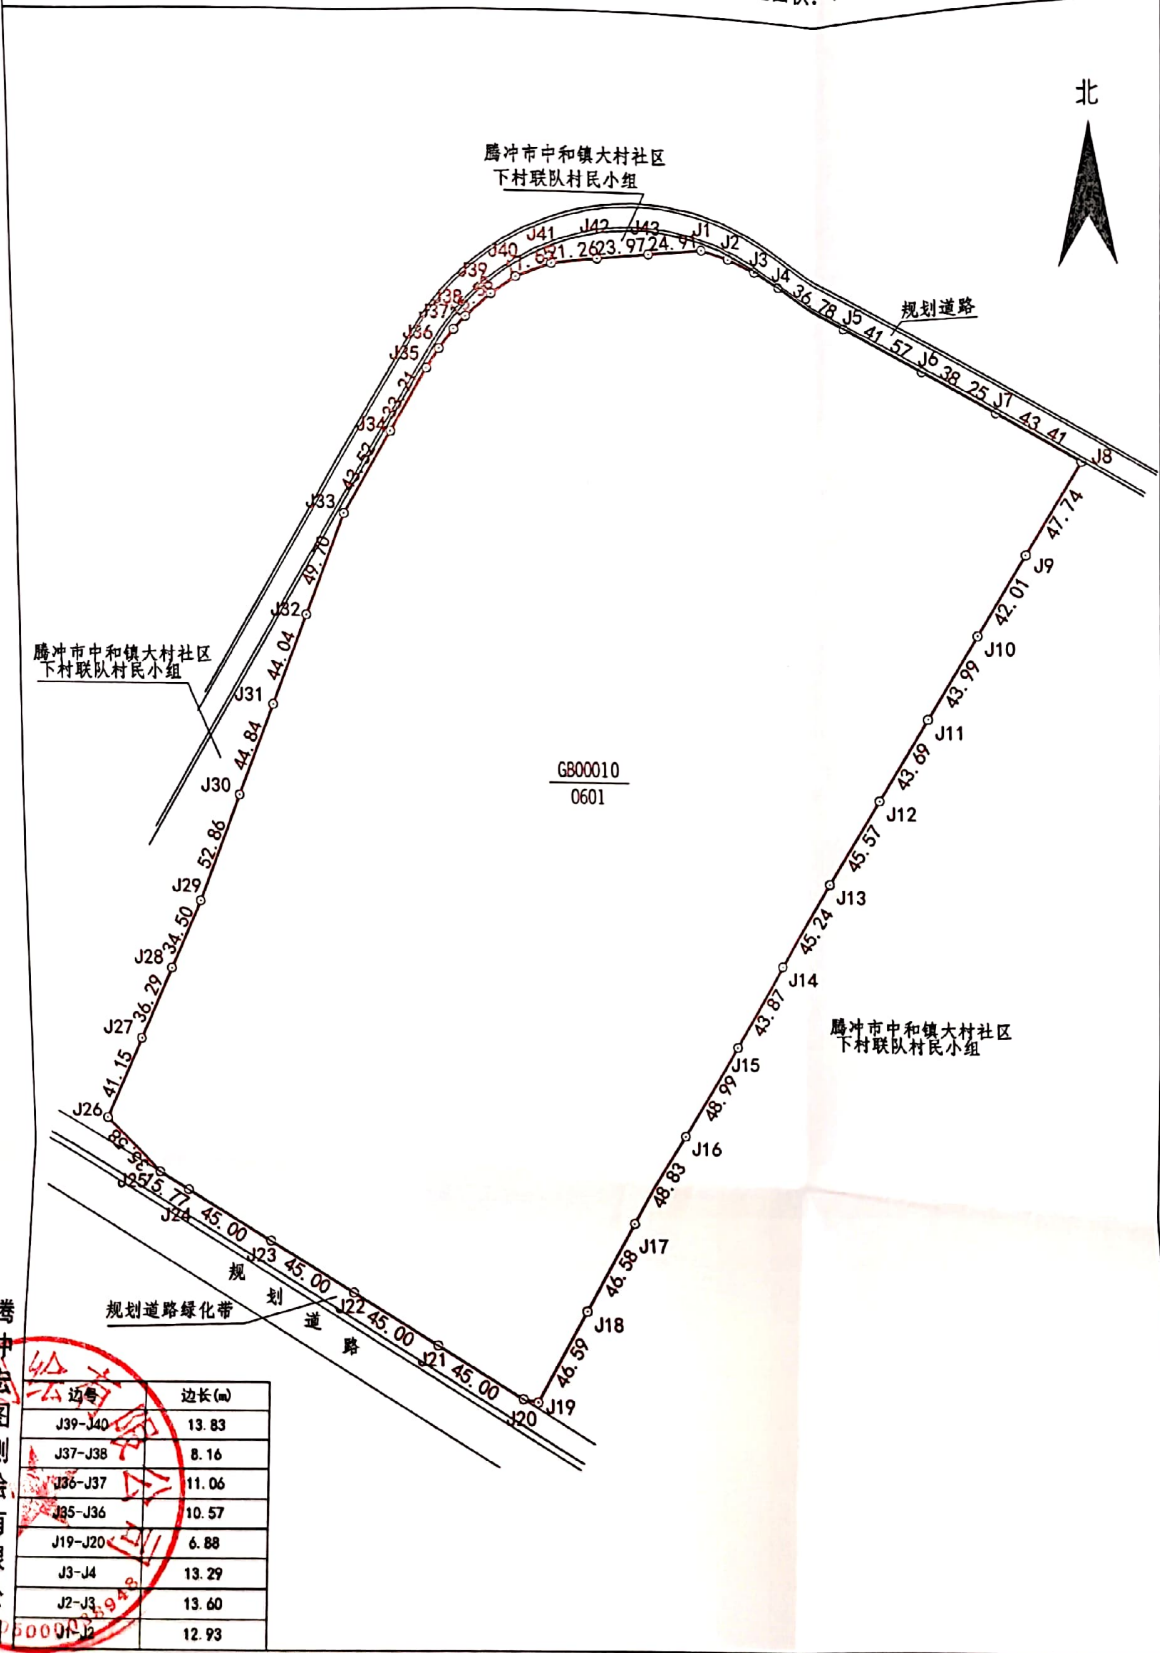

权利人	腾冲冀滇石业有限公司
共有情况	单独所有
坐落	腾冲市中和镇大村社区
不动产单元号	530522206206GB00010W00000000
权利类型	国有建设用地使用权
权利性质	出让
用途	工业用地
面积	宗地面积: 130500平方米
使用期限	2020年05月07日起2070年05月06日止
权利其他状况	

宗地图

单位: m, m²

宗地代码: 5305222062066B00010

所在图幅号: 2769.25-438.75, 2769.00-438.50

土地权利人: 腾冲翼滇石业有限公司

宗地面积: 130500.00

GB00010
0601

腾冲宏图测绘有限公司

边号	边长(m)
J39-J40	13.83
J37-J38	8.16
J36-J37	11.06
J35-J36	10.57
J19-J20	6.88
J3-J4	13.29
J2-J3	13.60
J19-J20	12.93

2020年07月10日解析法测绘界址点
 制图日期: 2020年07月12日
 审核日期: 2020年07月13日

1: 3100

制图者: 刘娟
 审核者: 付文毅